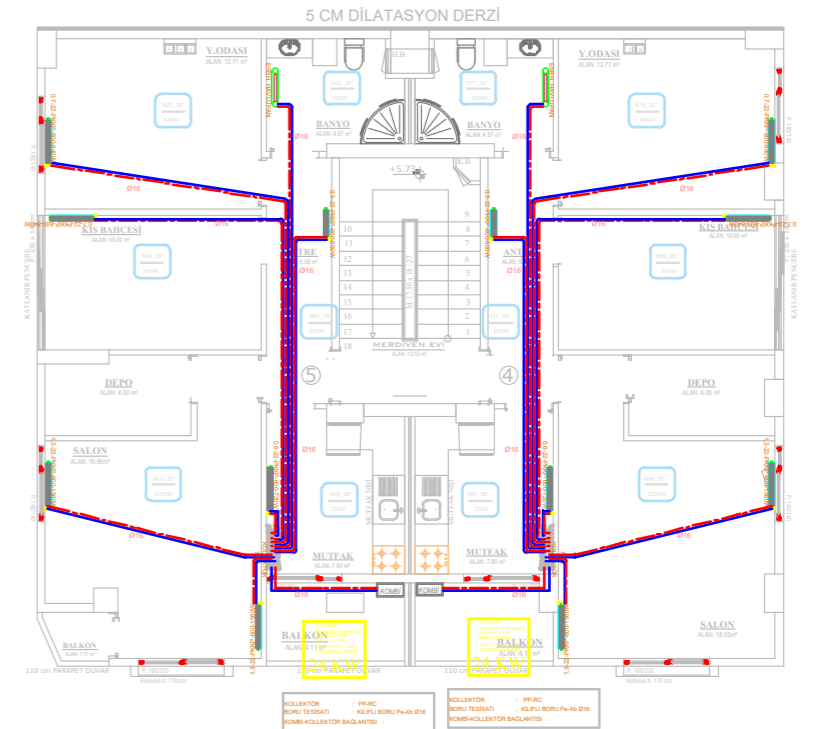

-1.BODRUM KAT PLANI

Kat Alanı:
144.17 m²

ZEMİN KAT PLANI

Kat Alanı:
154.41 m²

1.NORMAL KAT PLANI

Kat Alanı:
162.63 m²

-1.BODRUM KAT PLANI

Kat Alanı:
144.17 m²

ZEMİN KAT PLANI

Kat Alanı:
154.41 m²

1.NORMAL KAT PLANI

Kat Alanı:
162.63 m²