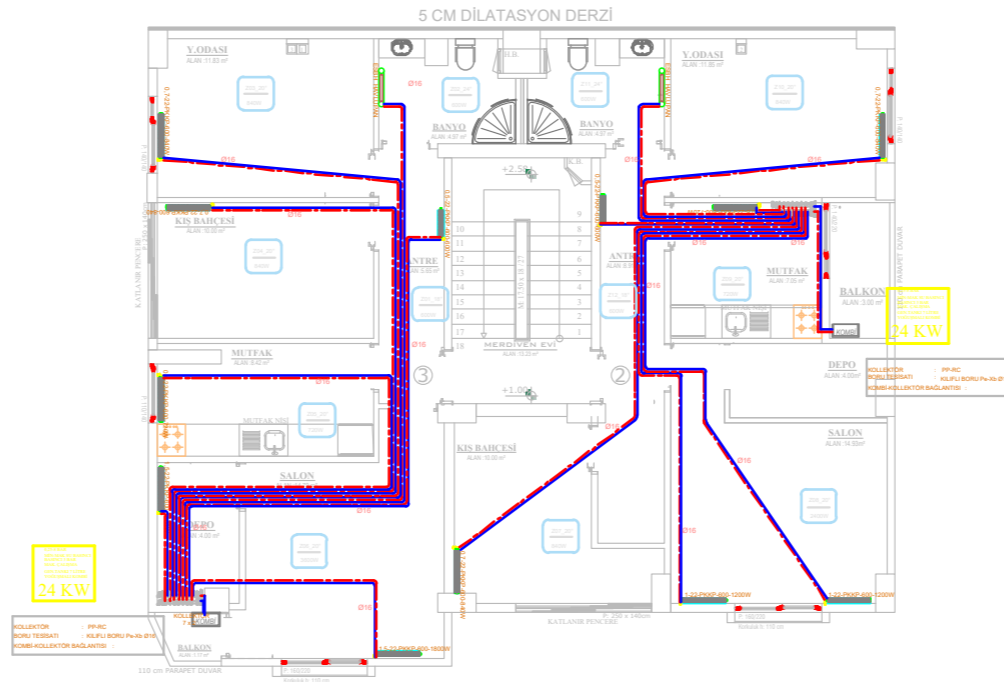

-1.BODRUM KAT PLANI

Kat Alanı:
144.17 m²

ZEMİN KAT PLANI

Kat Alanı:
154.41 m²

1.NORMAL KAT PLANI

Kat Alanı:
162.63 m²

-1.BODRUM KAT PLANI

Kat Alanı:
144.17 m²

ZEMİN KAT PLANI

Kat Alanı:
154.41 m²

1.NORMAL KAT PLANI

Kat Alanı:
162.63 m²