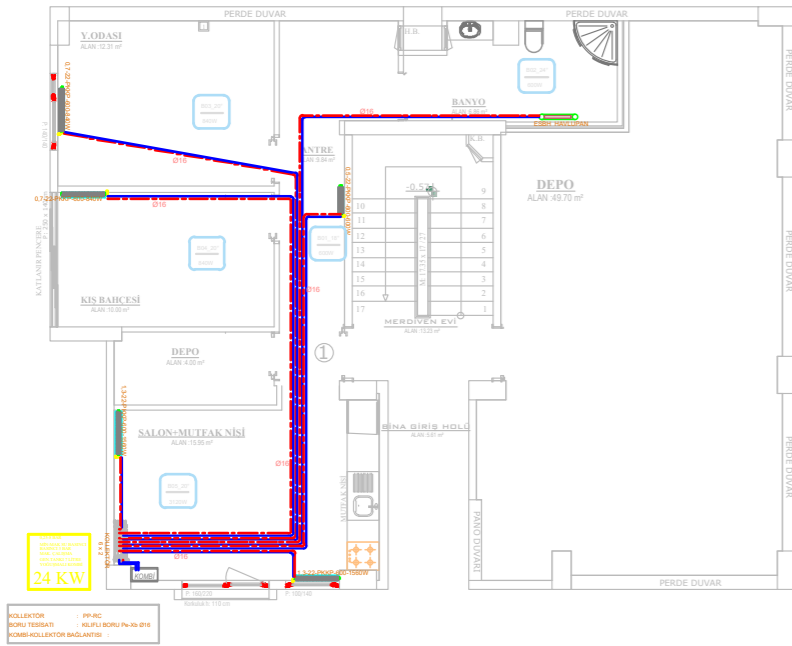

-1.BODRUM KAT PLANI

Kat Alanı:
144.17 m²

ZEMİN KAT PLANI

Kat Alanı:
154.41 m²

1.NORMAL KAT PLANI

Kat Alanı:
162.63 m²

-1.BODRUM KAT PLANI

Kat Alanı:
144.17 m²

ZEMİN KAT PLANI

Kat Alanı:
154.41 m²

1.NORMAL KAT PLANI

Kat Alanı:
162.63 m²