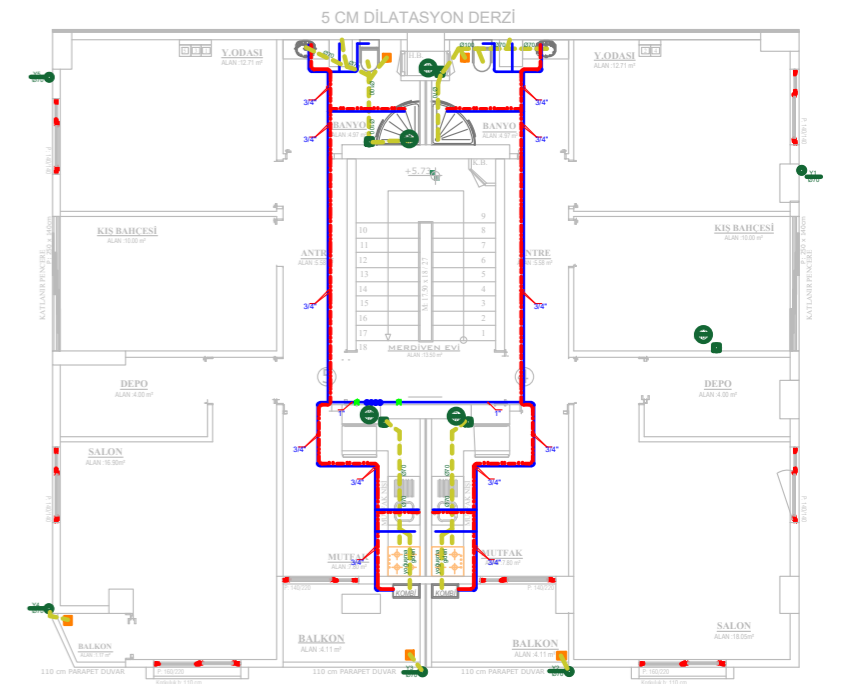

-1.BODRUM KAT PLANI

Kat Alanı:
144.17 m²

ZEMİN KAT PLANI

Kat Alanı:
154.41 m²

1.NORMAL KAT PLANI

Kat Alanı:
162.63 m²

-1.BODRUM KAT PLANI

Kat Alanı:
144.17 m²

ZEMİN KAT PLANI

Kat Alanı:
154.41 m²

1.NORMAL KAT PLANI

Kat Alanı:
162.63 m²