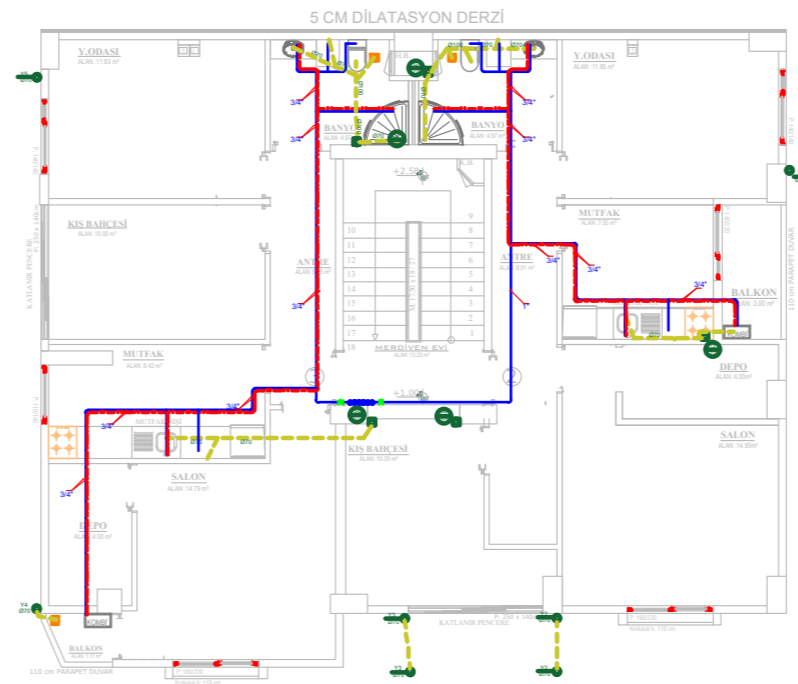

-1.BODRUM KAT PLANI

Kat Alanı:
144.17 m²

ZEMİN KAT PLANI

Kat Alanı:
154.41 m²

1.NORMAL KAT PLANI

Kat Alanı:
162.63 m²

-1.BODRUM KAT PLANI

Kat Alanı:
144.17 m²

ZEMİN KAT PLANI

Kat Alanı:
154.41 m²

1.NORMAL KAT PLANI

Kat Alanı:
162.63 m²